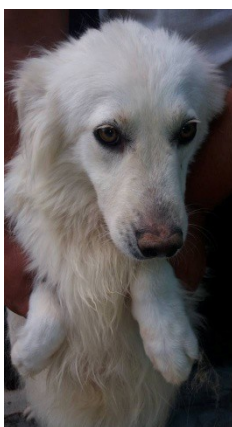

Billy , mascul, 4 ani, talie foarte mică, în adăpost din 14.07.2016

Luna , femelă, talie foarte mică, 1an , în adăpost din 08.07.2016

Dodo, mascul, 3 ani, în adăpost din 01.04.2016  
Este un cățel foarte cuminte si iubitor.

Roxy, femelă, 4 ani, talie mică, este în adăpost din 27.05.2016 si așteaptă sa fie adoptată!

Messi , mascul, talie mică, 4 ani, în adăpostul nostru din 26.03.2015

Blanca , femelă, talie mare, 5 ani, în adăpostul nostru din 28.10.2014  
Este foarte prietenoasă și jucăușă!!

Nadia, femelă, aproximativ 5 ani, în adăpost din 18.09.2015